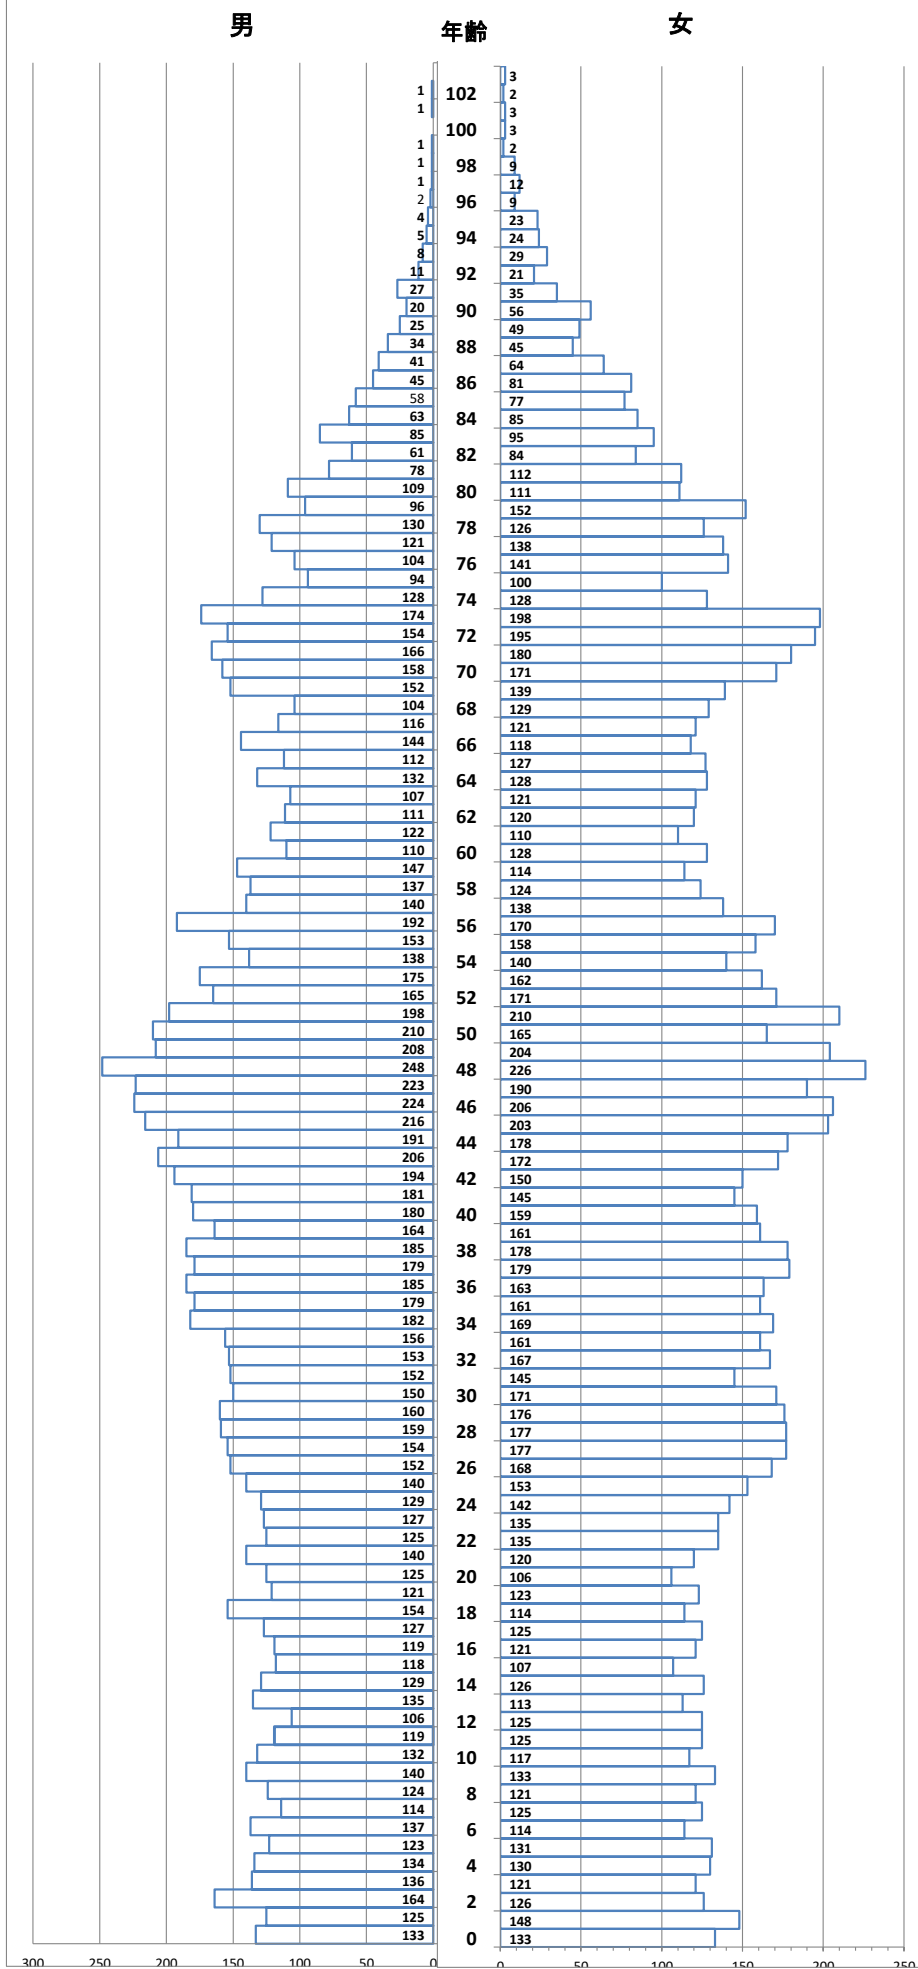

# 令和 3年 3月末 人口ピラミッド(日本人)

男	年齢	女
0	103	3
1	102	2
1	101	3
0	100	3
1	99	2
1	98	9
1	97	12
2	96	9
4	95	23
5	94	24
8	93	29
11	92	21
27	91	35
20	90	56
25	89	49
34	88	45
41	87	64
45	86	81
58	85	77
63	84	85
85	83	95
61	82	84
78	81	112
109	80	111
96	79	152
130	78	126
121	77	138
104	76	141
94	75	100
128	74	128
174	73	198
154	72	195
166	71	180
158	70	171
152	69	139
104	68	129
116	67	121
144	66	118
112	65	127
132	64	128
107	63	121
111	62	120
122	61	110
110	60	128
147	59	114
137	58	124
140	57	138
192	56	170
153	55	158
138	54	140
175	53	162
165	52	171
198	51	210
210	50	165
208	49	204
248	48	226
223	47	190
224	46	206
216	45	203
191	44	178
206	43	172
194	42	150
181	41	145
180	40	159
164	39	161
185	38	178
179	37	179
185	36	163
179	35	161
182	34	169
156	33	161
153	32	167
152	31	145
150	30	171
160	29	176
159	28	177
154	27	177
152	26	168
140	25	153
129	24	142
127	23	135
125	22	135
140	21	120
125	20	106
121	19	123
154	18	114
127	17	125
119	16	121
118	15	107
129	14	126
135	13	113
106	12	125
119	11	125
132	10	117
140	9	133
124	8	121
114	7	125
137	6	114
123	5	131
134	4	130
136	3	121
164	2	126
125	1	148
133	0	133
12628		12811