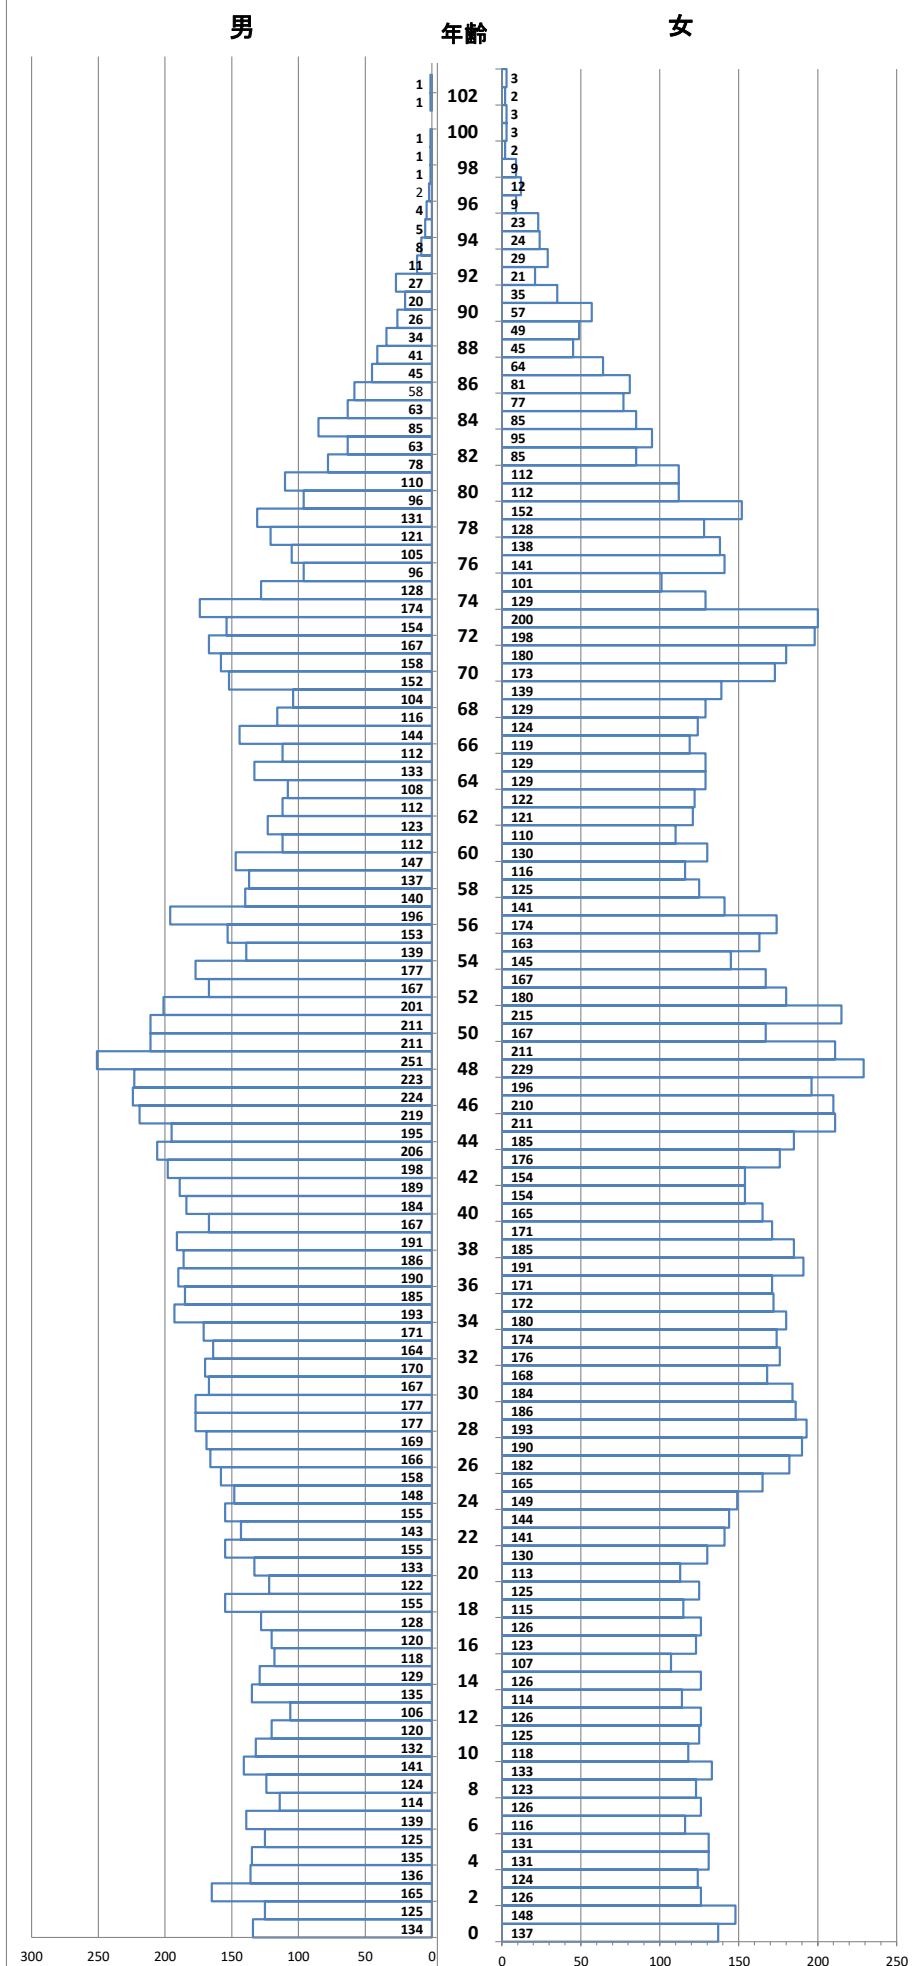

令和 3年 3月 末人口ピラミッド(総計)

男	年齢	女
0	103	3
1	102	2
1	101	3
0	100	3
1	99	2
1	98	9
1	97	12
2	96	9
4	95	23
5	94	24
8	93	29
11	92	21
27	91	35
20	90	57
26	89	49
34	88	45
41	87	64
45	86	81
58	85	77
63	84	85
85	83	95
63	82	85
78	81	112
110	80	112
96	79	152
131	78	128
121	77	138
105	76	141
96	75	101
128	74	129
174	73	200
154	72	198
167	71	180
158	70	173
152	69	139
104	68	129
116	67	124
144	66	119
112	65	129
133	64	129
108	63	122
112	62	121
123	61	110
112	60	130
147	59	116
137	58	125
140	57	141
196	56	174
153	55	163
139	54	145
177	53	167
167	52	180
201	51	215
211	50	167
211	49	211
251	48	229
223	47	196
224	46	210
219	45	211
195	44	185
206	43	176
198	42	154
189	41	154
184	40	165
167	39	171
191	38	185
186	37	191
190	36	171
185	35	172
193	34	180
171	33	174
164	32	176
170	31	168
167	30	184
177	29	186
177	28	193
169	27	190
166	26	182
158	25	165
148	24	149
155	23	144
143	22	141
155	21	130
133	20	113
122	19	125
155	18	115
128	17	126
120	16	123
118	15	107
129	14	126
135	13	114
106	12	126
120	11	125
132	10	118
141	9	133
124	8	123
114	7	126
139	6	116
125	5	131
135	4	131
136	3	124
165	2	126
125	1	148
134	0	137
12967		13178