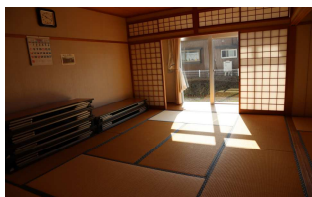

東町民センター案内図

1階

学習室

休養室①

休養室②

休養室③

保育室

キッズコーナーです。
 (現在は新型コロナウイルス感染症対策のため使用できません。)
 通常は予約なしで使用できます。
 ご利用される際は管理員にひと声おかけください。