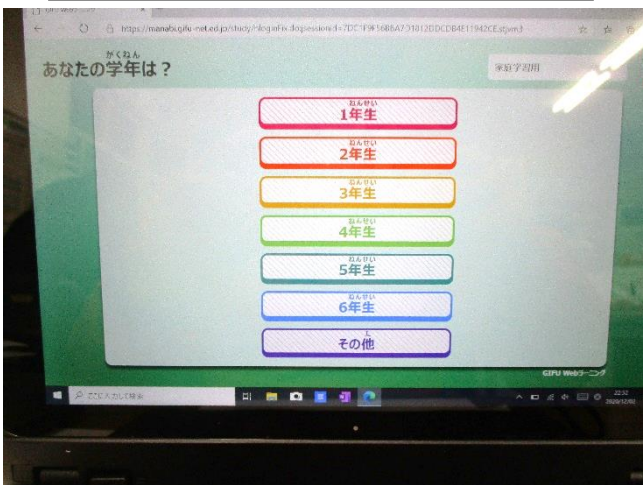

# 冬休みの宿題「GIFUweb ラーニングについて」

①アイコン (Microsoft Edge) をダブルクリックします。

②下のような画面が出るので、「岐阜ウェブラーニング」と打って検索します。

③「GIFUWeb ラーニング (家庭用)」をクリックします。

④ログイン名「manabi」パスワード「gifu」を入れます。

⑤学年を選んでクリックします。

⑥6つの中から使い方を選んで、その学習に取り組みます。