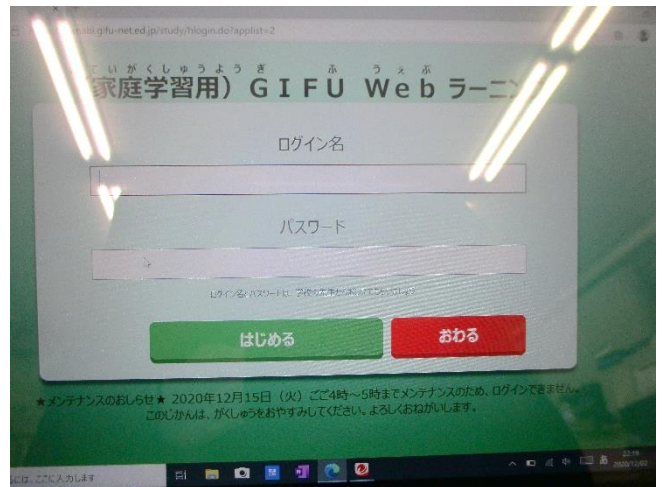

# 冬休みの宿題「GIFUweb ラーニングについて」

①アイコン (Microsoft Edge) をダブルクリックします。

②下のような画面が出るので、「岐阜ウェブラーニング」と打って検索します。

③「GIFUWeb ラーニング (家庭用)」をクリックします。

④ログイン名「manabi」パスワード「gifu」を入れます。

⑤学年を選んでクリックします。

⑥6つの中から使い方を選んで、その学習に取り組みます。