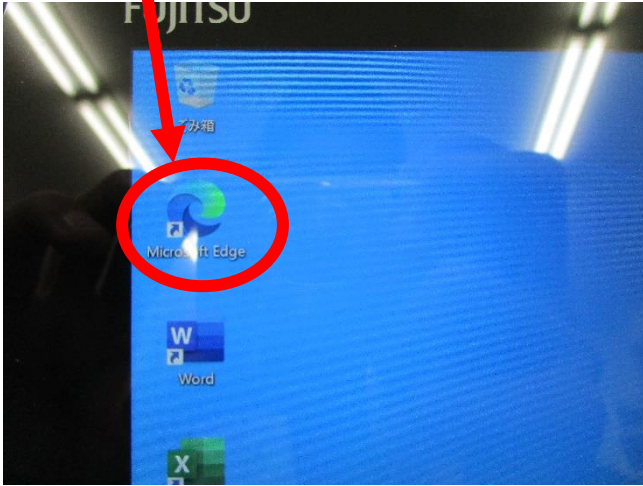

# 冬休みの宿題「GIFUweb ラーニングについて」

①アイコン (Microsoft Edge) をダブルクリックします。

②下のような画面が出るので、「岐阜ウェブラーニング」と打って検索します。

③「GIFUWeb ラーニング (家庭用)」をクリックします。

④ログイン名「manabi」パスワード「gifu」を入れます。

⑤学年を選んでクリックします。

⑥6つの中から使い方を選んで、その学習に取り組みます。